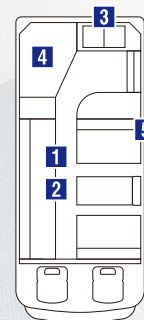

2面の大型ウィンドーが生み出す
キャビンの開放感

1 簡単なベッド展開で、広々とした就寝スペース確保